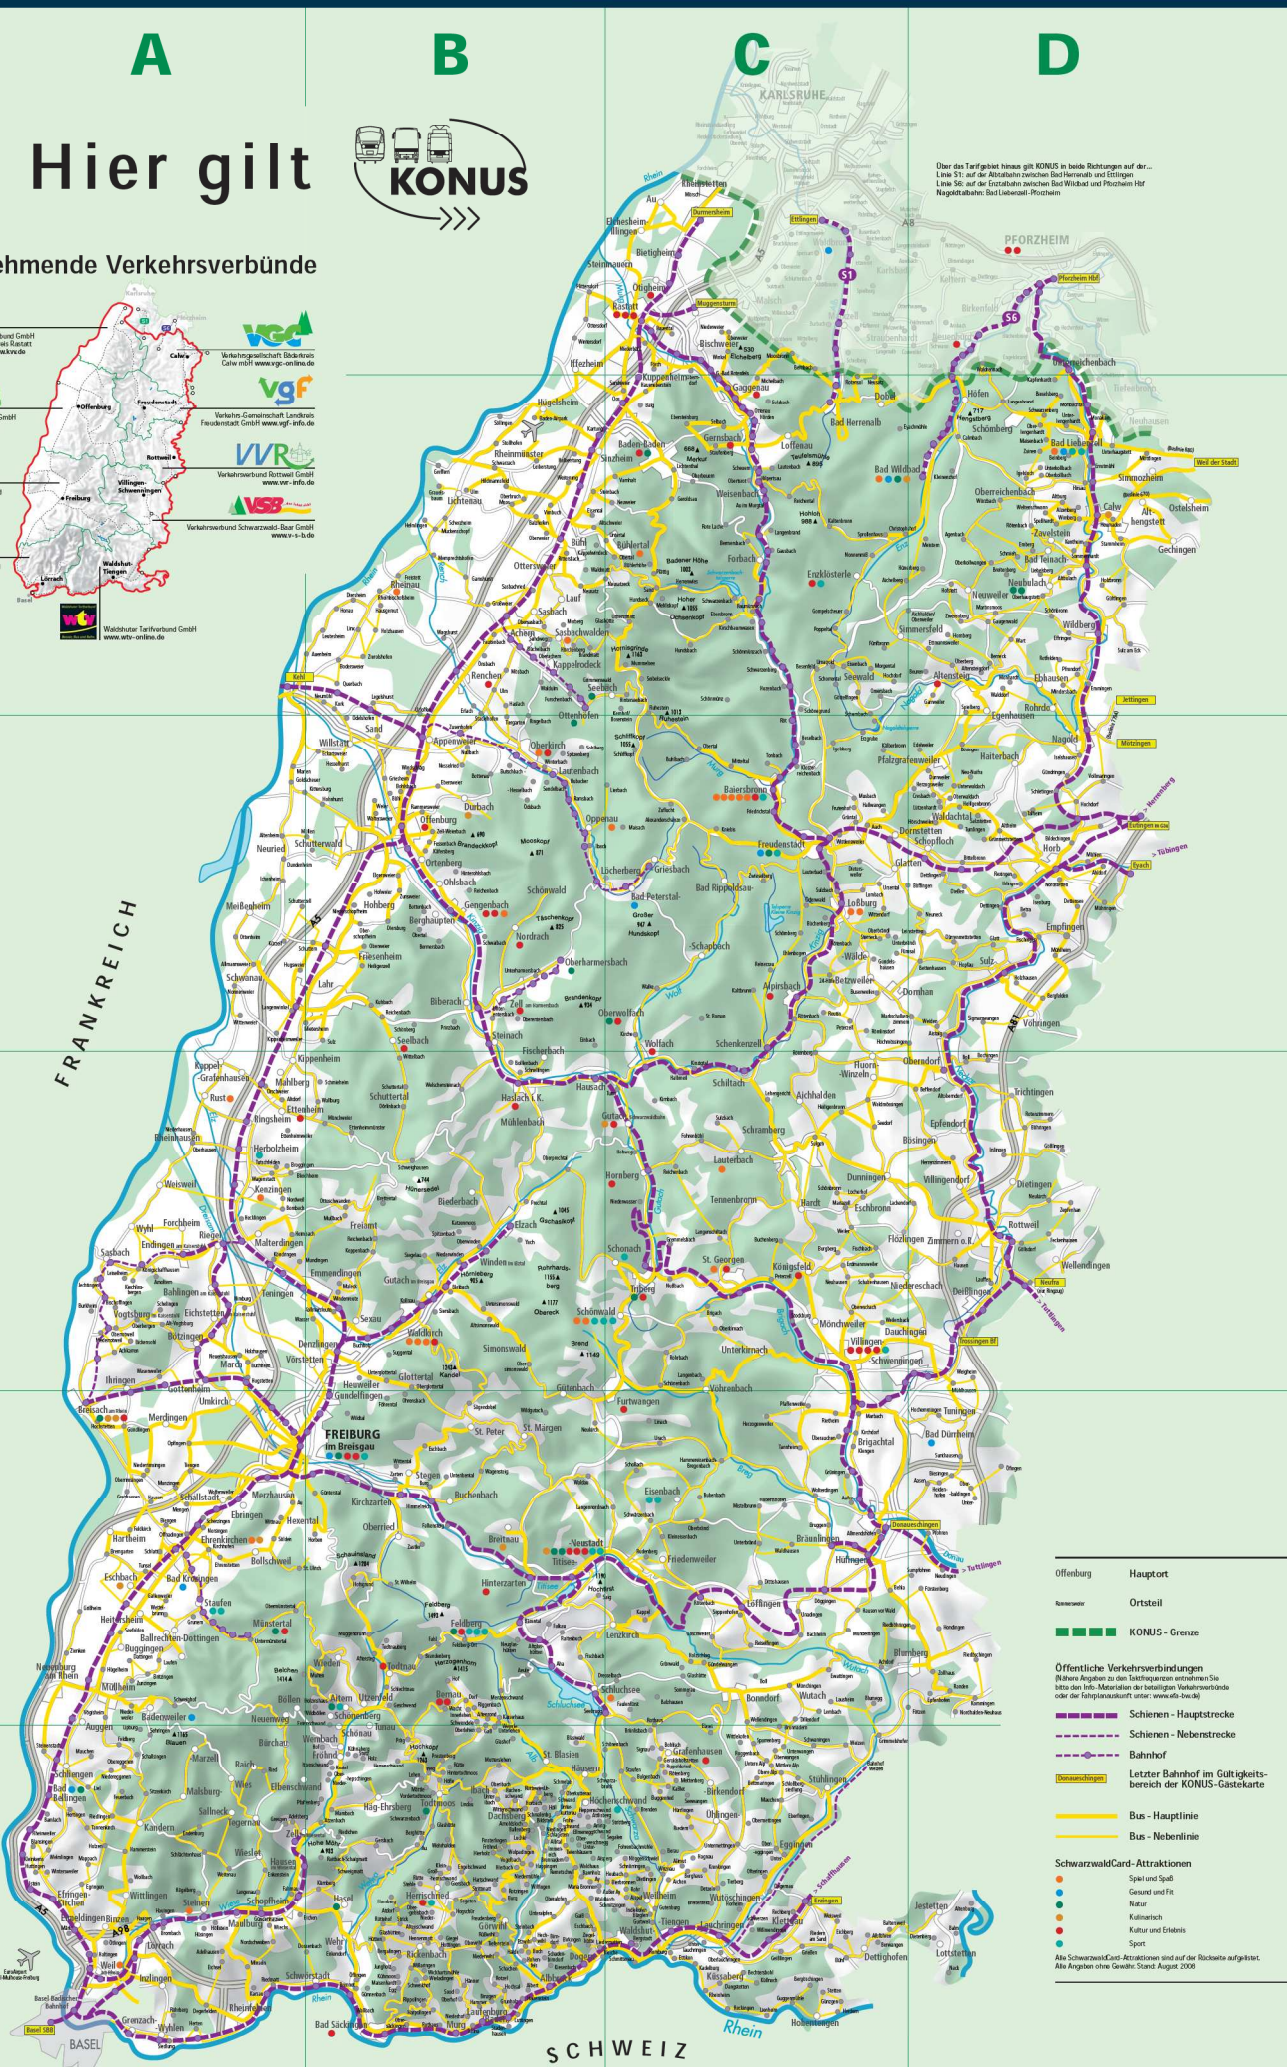

A

B

C

D

1

Hier gilt

Teilnehmende Verkehrsverbünde

- **KVV** Karlsruhe Verkehrsverbund GmbH (www.kvv.de)
- **VGV** Verkehrsverbund Ostnord GmbH (www.vgv.de)
- **IGO** Verkehrsverbund Ostnord GmbH (www.igo.de)
- **VGF** Verkehrsverbund Ostnord GmbH (www.vgf.de)
- **RWF** Verkehrsverbund Ostnord GmbH (www.rwf.de)
- **VVR** Verkehrsverbund Ostnord GmbH (www.vvr.de)
- **FRVL** Verkehrsverbund Ostnord GmbH (www.frvl.de)
- **WSB** Verkehrsverbund Ostnord GmbH (www.wsb.de)
- **WTR** Verkehrsverbund Ostnord GmbH (www.wtr.de)

2

3

4

5

6

Offenburg	Hauptort
Rosenau	Ortsteil
	KONUS - Grenze
	Örtliche Verkehrsverbindungen (blau markiert in den Einblendungen)
	Schiene - Hauptstrecke
	Schiene - Nebenstrecke
	Bahnhof
	Letzter Bahnhof im Gültigkeitsbereich der KONUS-Gastekarte
	Bus - Hauptlinie
	Bus - Nebenlinie
	SchwarzwaldCard-Attraktionen
	Spiel und Spaß
	Genuss und Fit
	Natur
	Kultursicht
	Kultur und Erlebnis
	Sport

Alle SchwarzwaldCard-Attraktionen sind auf der Rückseite aufgeführt. Alle Angaben ohne Gewähr. Stand: August 2008